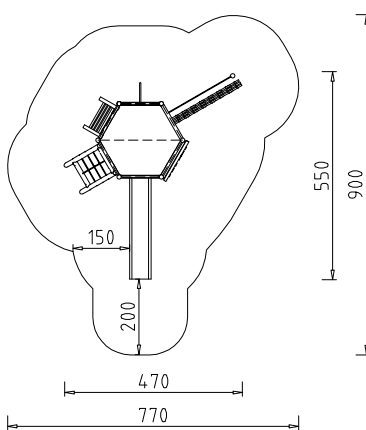

**Info!** Foto zeigt Gerät in Lärche natur.

**51220 Sechseckturm Purist**  
ohne Rutsche

**Beschreibung:** 6 Steher, 1 Sechseckpodest, 5 Handläufe, 1 Leiter, 1 Netzaufstieg mit Rahmen, 1 Stufenbaum mit Anhalteseil, 1 Feuerwehr-Kletterstange, 1 Bergsteiger-Kletterwand aus Nut-Feder-Brettern 3,5 x 10 cm, 1 Absturzsicherung für Rutsche  
**Fundamente:** 6 Stk. 60x60x60 cm, 6 Aufstiege 50x50x50 cm, 1 Stk. 60x40x50 cm  
**Gewicht:** 500 kg, schwerstes Teil: 50 kg  
**Passende Rutschen:** Best.Nr. 71050 Volledelstahl, Best.Nr. 72020-0 GFK, Best.Nr. 72285 PE,

-  ab 3
-  2,35 m
-  2 x 11 h
-  44 m<sup>2</sup>
-  1,50 m

Boden: loser Fallschutz lt. EN 1176, Fallschutzmatten, Fallschutzplatten.  
Ersatzteile erhältlich. Zertifikate gemäß EN 1176.