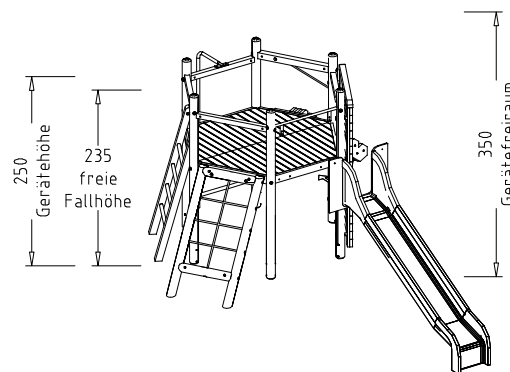

**Info!** Foto zeigt Gerät in Lärche natur.

**51220 Sechseckturm Purist**  
ohne Rutsche

**Beschreibung:** 6 Steher, 1 Sechseckpodest, 5 Handläufe, 1 Leiter, 1 Netzaufstieg mit Rahmen, 1 Stufenbaum mit Anhalteseil, 1 Feuerwehr-Kletterstange, 1 Bergsteiger-Kletterwand aus Nut-Feder-Brettern 3,5 x 10 cm, 1 Absturzsicherung für Rutsche  
**Fundamente:** 6 Stk. 60x60x60 cm, 6 Aufstiege 50x50x50 cm, 1 Stk. 60x40x50 cm  
**Gewicht:** 500 kg, schwerstes Teil: 50 kg  
**Passende Rutschen:** Best.Nr. 71050 Volledelstahl, Best.Nr. 72020-0 GFK, Best.Nr. 72285 PE,

-  ab 3
-  2,35 m
-  2 x 11 h
-  44 m<sup>2</sup>
-  1,50 m

Boden: loser Fallschutz lt. EN 1176, Fallschutzmatten, Fallschutzplatten.  
Ersatzteile erhältlich. Zertifikate gemäß EN 1176.