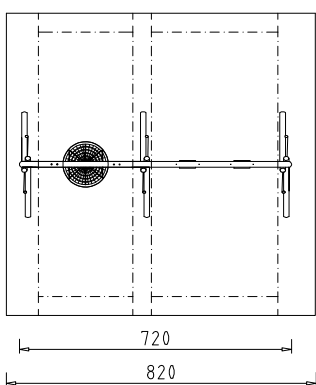

45190 OBRA-MAXI Nest- + Zweifelschaukel
mit 2 Brettschaukeln

Beschreibung: 3 A-Stützen, 1 Schaukelbalken 7,20 m, 1 Schaukelkorb Ø 120 cm aus Gummigeflecht, mit Stoßdämpfung an den Stahlrohren, Original Vogelnest, 4 Abhängungen, 2 Sicherheitsketten, 2 Sicherheitsschaukeln standard.

Aufständerung mit 6 Stk. Doppellaschen.

Fundamente: 4 Stk. 80x80x80 cm, 2 Stk. 60x60x60 cm

Gewicht: 400 kg, schwerstes Teil: 90 kg

Boden: loser Fallschutz lt. EN 1176, Fallschutzmatten, Fallschutzplatten.

Ersatzteile erhältlich. Zertifikate gemäß EN 1176.

ab 2

1,60 m

2 x 4 h

51 m²