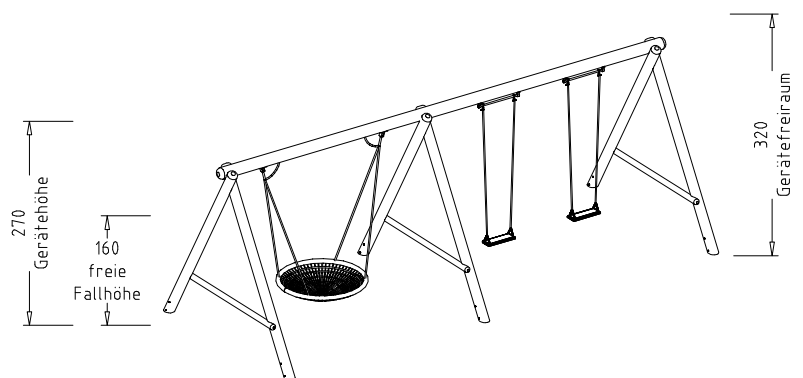

45190 OBRA-MAXI Nest- + Zweifelschaukel
mit 2 Brettschaukeln

Beschreibung: 3 A-Stützen, 1 Schaukelbalken 7,20 m, 1 Schaukelkorb Ø 120 cm aus Gummigeflecht, mit Stoßdämpfung an den Stahlrohren, Original Vogelnest, 4 Abhängungen, 2 Sicherheitsketten, 2 Sicherheitsschaukeln standard.

Aufständerung mit 6 Stk. Doppellaschen.

Fundamente: 4 Stk. 80x80x80 cm, 2 Stk. 60x60x60 cm

Gewicht: 400 kg, schwerstes Teil: 90 kg

Boden: loser Fallschutz lt. EN 1176, Fallschutzmatten, Fallschutzplatten.

Ersatzteile erhältlich. Zertifikate gemäß EN 1176.

ab 2

1,60 m

2 x 4 h

51 m²